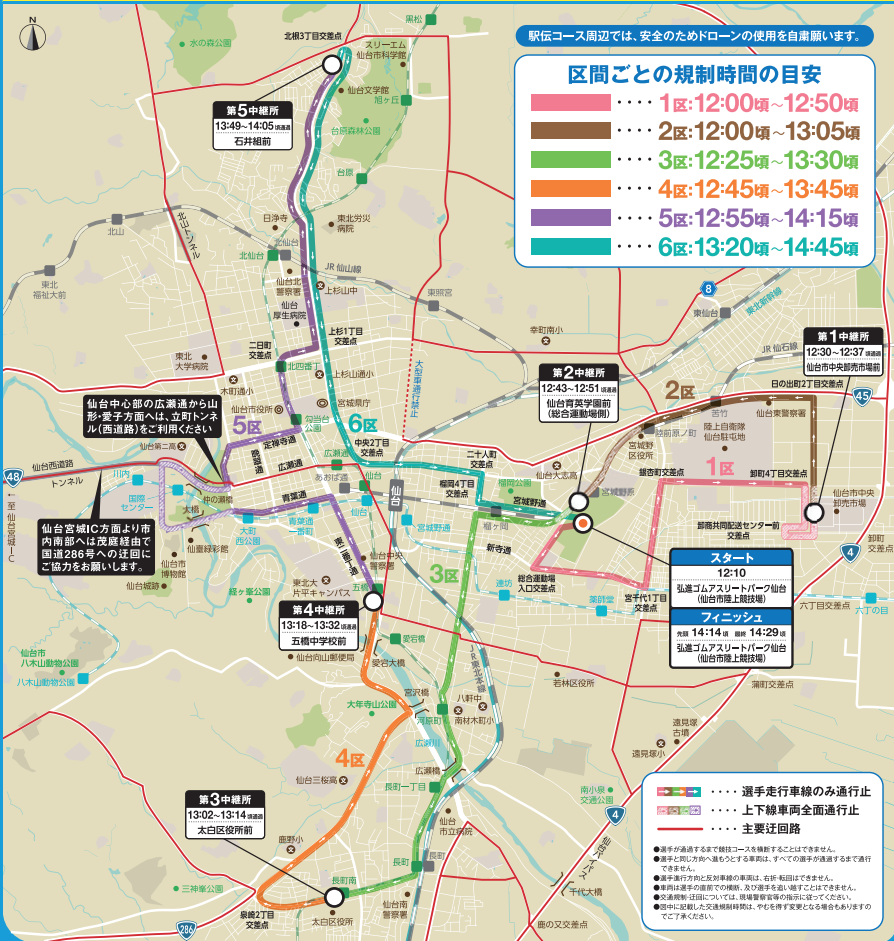

# 交通規制図

10月27日(日) 交通規制時間  
 12:00~14:45  
 スタート 12:10 フィニッシュ 14:14 14:29  
 弘進ゴムアスリートパーク仙台(仙台市陸上競技場)

大会当日は道路が混雑しますので、マイカーの自粛、公共交通機関利用のご協力をお願いいたします。  
 長距離・路線バスに一部、運休、迂回運行、遅れが出ますのでご了承ください。

夕暮れ時の交通事故防止 歩行者・自転車は反射材・LEDライト、明るく目立つ服装を

大会開催に関するお問い合わせは 日本学生陸上競技連合 10月23日(水)まで: 03-5304-5542 10月24日(木)~10月26日(土): 022-265-0633  
 交通規制に関するお問い合わせは 仙台市スポーツ振興課 022-214-8800(平日8:30~17:15)  
 大会当日のお問い合わせは 大会本部 022-293-2107

主催: 公益社団法人 日本学生陸上競技連合、読売新聞社 共催: 仙台市

# 玉川大学

体育会陸上競技部  
 女子駅伝チーム

第42回

全日本大学女子駅伝対校選手権大会

2024年10月27日(日)

12時10分 弘進ゴムアスリートパーク仙台 スタート!

日本テレビ系列 生中継

<https://www.morino-miyako.com/course.html>